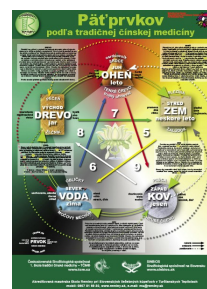

**Termín: 28.09. – 30.09. 2019**

**Odborný garant a lektor:** Jozef Gežo, Mgr. Andrej Kostúr

**Miesto konania:** Učebňa masérskej školy REMINY, Kollárova 715/64, Turčianske Teplice

**Časový harmonogram seminára:**

Sobota 28.09.2019 09.00 – 10.00 prezentácia

10.00 – 12.00 praktické cvičenia

13.30 – 18/19.00 praktické cvičenia

Nedeľa 29.09.2019 09.00 – 12.00 praktické cvičenia

13.30 – 18/19.00 praktické cvičenia

Pondelok 30.09.2019

09.00 – 12.00 praktické cvičenia

12.00 – 13.00 odovzdanie osvedčení

Na seminári je možnosť si zakúpiť originálne plagáty Reflexológia chodidla s názorným vyobrazením reflexných plôch a Päť prvkov podľa tradičnej čínskej medicíny