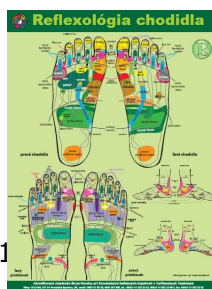

# Reflexológia chodidla I.

Táto prastará technika je založená na koncepte systému doktora Williama Fitzgeralda. Desať samostatných energetických prúdov - päť na každej polovici tela - cirkuluje medzi hlavou a prstami nôh a rúk. Tieto prúdy tečú v pozdĺžnych líniách nazvaných zóny. V týchto zónach ležia všetky telesné orgány, svaly a kosti. Nemecká reflexologička Hanne Marquardtová toto delenie upresnila a ľudské telo rozdelila na tri priečne zóny. Na takéto plošky a zóny je rozdelené aj chodidlo, kde sa premieta celé ľudské telo. Cez tieto príslušné plošky na chodidle sa dá veľmi presne diagnostikovať, ale aj liečiť príslušný zdravotný problém človeka. **Na prvom seminári - Reflexológia chodidla I. sa zaoberáme oporno-pohybovým aparátom.**

09.00 – 12.00 praktické cvičenia

12.00 – 13.00 odovzdanie osvedčení

Na seminári je možnosť si zakúpiť originálne plagáty Reflexológia chodidla s názorným vyobrazením reflexných plôch a Päť prvkov podľa tradičnej čínskej medicíny