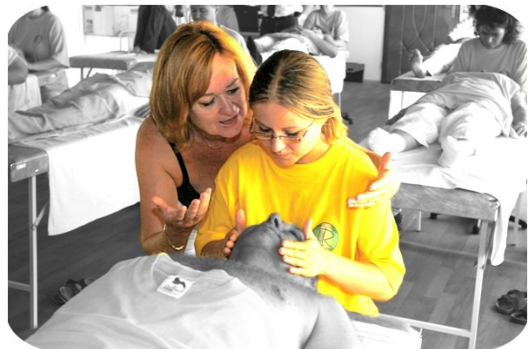

*Pre absolventov Základného masérkeho kurzu Klasickej masáže v masérkej škole REMINY je cena **90,- €***

Platba: Kurzovné sa platí v hotovosti **pri nástupe do kurzu**.

Priniesť so sebou: Prezuvky, deku, biele masérke oblečenie (pohodlné nohavice alebo sukňu, voľné tričko...), osušku, dva uteráky, písacie potreby.

Výuka praxe prebieha vo dvojiciach formou vzájomnej terapie, takže každý masíruje a taktiež je každý masírovaný.

Ubytovanie a stravovanie: Zájemci si zabezpečujú individuálne podľa vlastných možností a nárokov.

Doporučujeme volať súkr. penzióny:

Adriana Petrovičová - 0905 780 288

Jarmila Baníková - 0915 417 095

Ľubica Harkabusová - 0907 313 948

Mgr. M. Zvozilová - 0903 120 674