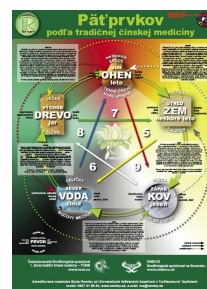

Termín: 18.02. – 20.02. 2019

Odborný garant a lektor: Jozef Gežo, Mgr. Andrej Kostúr

Miesto konania: Učebňa masérskej školy REMINY, Kollárova 715/64, Turčianske Teplice

Časový harmonogram seminára:

Pondelok 18.02.2019 09.00 – 10.00 prezentácia

12.00 – 13.00 odovzdanie osvedčení

Na seminári je možnosť si zakúpiť originálne plagáty Reflexológia chodidla s názorným vyobrazením reflexných plôch a Päť prvkov podľa tradičnej čínskej medicíny

Cena: kurzovné **110,- €**