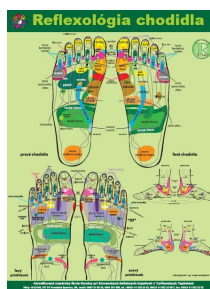

Na seminári je možnosť si zakúpiť originálne plagáty Reflexológia chodidla s názorným vyobrazením reflexných plôch a Päť prvkov podľa tradičnej čínskej medicíny

Cena: kurzovné **110,- €**

Pre absolventov kurzu Klasickej a športovej masáže v masérskej škole REMINY je cena **90,- €**

Platba: Kurzovné sa platí **pri nástupe do kurzu.**

Priniest' so sebou: Prezuvky, biele masérske oblečenie (nohavice alebo sukňu, voľné tričko...), písacie potreby.

Výuka praxe prebieha vo dvojiciach formou vzájomnej reflexnej terapie, takže každý reflexne pôsobí a taktiež každý na sebe pocíti účinky reflexnej terapie.

Ubytovanie a stravovanie: Záujemci si zabezpečujú individuálne podľa vlastných možností a nárokov.

Doporučujeme súkromné penzióny: Adriana Petrovičová - 0905 780 288

Jarmila Baníková - 0915 417 095

Ľubica Harkabusová - 0907 313 948

Mgr. M. Zvozilová - 0903 120 674,

Kontakt na nás: **Masérska škola REMINY s.r.o.**, Kollárova 715/64, 039 01 Turčianske Teplice

mobil: 0917 128 155, 0904 561 900,

Ak máte záujem absolvovať kurz, je potrebné vyplniť a odoslať [ONLINE objednávací formulár](#) na našej stránke.

Taktiež je možné sa prihlásiť emailom na adresu eva@reminy.sk

Nakoľko kurzy sú vo veľkom predstihu obsadené, zaradený do kurzu budú len skutočne vážny záujemci, ktorí **poslali prihlášku**, a boli kontaktovaní formou SMS, emailom, prípadne telefonicky.

email: eva@reminy.sk ,

www.reminy.sk