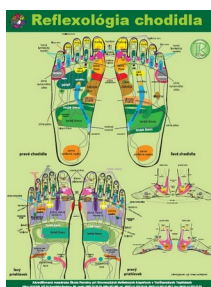

Reflexológia chodidla II.

Táto prastará technika je založená na koncepte systému doktora Williama Fitzgeralda. Desať samostatných energetických prúdov - päť na každej polovici tela - cirkuluje medzi hlavou a prstami nôh a rúk. Tieto prúdy tečú v pozdĺžnych líniách nazvaných zóny. V týchto zónach ležia všetky telesné orgány, svaly a kosti. Nemecká reflexologička Hanne Marquardtová toto delenie upresnila a ľudské telo rozdelila na tri priečne zóny. Na takéto plošky a zóny je rozdelené aj chodidlo, kde sa premieta celé ľudské telo. Cez tieto príslušné plošky na chodidle sa dá veľmi presne diagnostikovať, ale aj liečiť príslušný zdravotný problém človeka. **Na druhom seminári - Reflexológia chodidla II. sa zaoberáme vnútornými orgánmi a ich harmonizáciou podľa tradičnej čínskej medicíny.**

Tento seminár je pokračovaním Reflexológie chodidla I. a je zameraný na harmonizáciu vnútorných orgánov podľa čínskeho pentagramu. Účasť je podmienená absolvovaním Reflexológie chodidla I.

Termín: 30.10. - 01.11. 2022

Na seminári je možnosť si zakúpiť originálne plagáty Reflexológia chodidla s názorným vyobrazením reflexných plôch a Päť prvkov podľa tradičnej čínskej medicíny

Cena: kurzovné **350,- €**

Pre absolventov základného kurzu Klasickej masáže v masérkej škole REMINY je cena **200,- €**