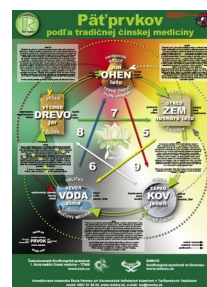

Reflexológia chodidla II.

Táto prastará technika je založená na koncepte systému doktora Williama Fitzgeralda. Desať samostatných energetických prúdov - päť na každej polovici tela - cirkuluje medzi hlavou a prstami nôh a rúk. Tieto prúdy tečú v pozdĺžnych líniách nazvaných zóny. V týchto zónach ležia všetky telesné orgány, svaly a kosti. Nemecká reflexologička Hanne Marquardtová toto delenie upresnila a ľudské telo rozdelila na tri priečne zóny. Na takéto plošky a zóny je rozdelené aj chodidlo, kde sa premieta celé ľudské telo. Cez tieto príslušné plošky na chodidle sa dá veľmi presne diagnostikovať, ale aj liečiť príslušný zdravotný problém človeka. **Na druhom seminári - Reflexológia chodidla II. sa zaoberáme vnútornými orgánmi a ich harmonizáciou podľa tradičnej čínskej medicíny.**

Tento seminár je pokračovaním Reflexológie chodidla I. a je zameraný na harmonizáciu vnútorných orgánov podľa čínskeho pentagramu. Účasť je podmienená absolvovaním Reflexológie chodidla I.

Termín: 30.10. - 01.11. 2022

Odborný garant a lektor: Jozef Gežo, Mgr. Andrej Kostúr

Miesto konania: Učebňa masérkej školy REMINY, Kollárova 715/64, Turčianske Teplice

Časový harmonogram seminára:

| | |
|---------------------|-------------------------------------|
| Nedeľa 30.10.2022 | 09.00 - 10.00 prezentácia |
| | 10.00 - 12.00 praktické cvičenia |
| | 13.30 - 18/19.00 praktické cvičenia |
| Pondelok 31.10.2022 | 09.00 - 12.00 praktické cvičenia |
| | 13.30 - 18/19.00 praktické cvičenia |
| Utorok 01.11.2022 | 09.00 - 12.00 praktické cvičenia |
| | 12.00 - 13.00 odovzdanie osvedčení |

Na seminári je možnosť si zakúpiť originálne plagáty Reflexológia chodidla s názorným vyobrazením reflexných plôch a Päť prvkov podľa tradičnej čínskej medicíny

Cena: kurzovné **350,- €**

Pre absolventov základného kurzu Klasickej masáže v masérkej škole REMINY je cena **200,- €**